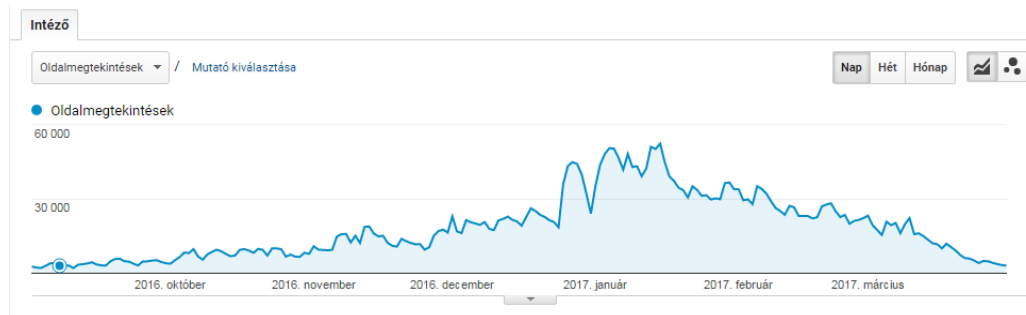

Időszak: 2016. szept. 1. - 2017. márc. 31.

Tartalom lebontása

MIND»OLDAL ELÉRÉSI ÚTJA -- 1. SZINT: /siterep/

Oldalmegtekintések: 3 868 804

1.	/epleny/	173 420
2.	/kreischberg/	156 336
3.	/stuhleck/	116 924
4.	/chopok/	116 911
5.	/matraszentistvan/	115 415
6.	/donovaly/	85 822
7.	/kekesteto/	73 734
8.	/schladming/	71 323
9.	/monichkirchen/	65 237
10.	/obertauern/	63 861
11.	/nassfeld/	60 239
12.	/badkleinkirchheim/	54 845
13.	/gerlitzten/	50 439
14.	/lachtal/	47 148
15.	/visegrad/	46 376
16.	/lackenhof/	46 330
17.	/kaprun/	45 365
18.	/maribor/	44 306
19.	/hochkar/	41 683