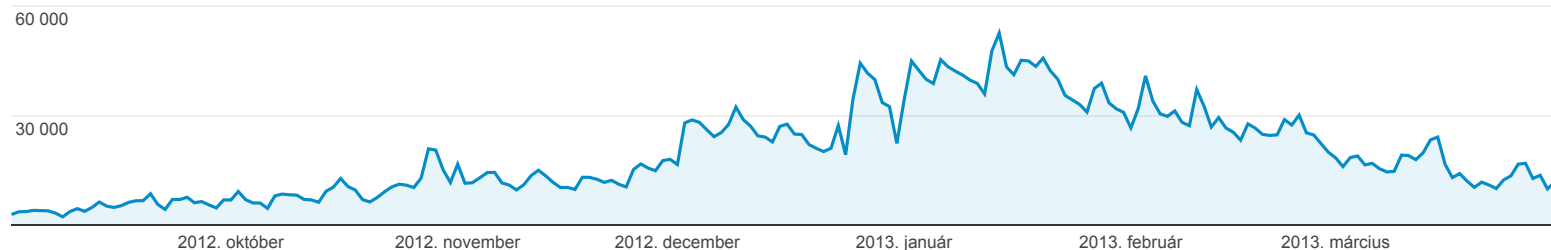

Tartalom lebontása

MIND » OLDAL ELÉRÉSI ÚTJA -- 1. SZINT: /siterep/

% a teljesből: oldalmegtekintések: 14,98%

Intéző

Webhelyhasználat

Oldalmegtekintések

Oldalmegtekintések

4 202 756

% a teljesből: 14,98% (28 057 233)

Egyedi oldalmegtekintések

2 883 468

% a teljesből: 14,20% (20 302 683)

Oldalon töltött átl. idő

00:01:28

Webhelyátl.: 00:00:50 (75,78%)

Visszafordulási arány