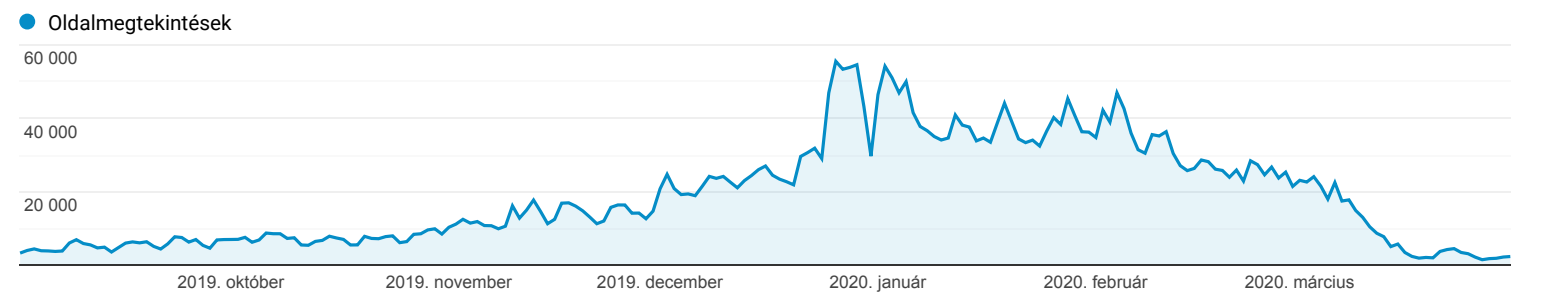

Tartalom lebontása

MIIND » OLDAL ELÉRÉSI ÚTJA -- 1. SZINT: /siterep/

2019. szept. 1. - 2020. márc. 31.

Minden felhasználó
19,40% Oldalmegtekintések

Intéző

Oldal elérési útja -- 2. szint	Oldalmegtekintések	Egyedi oldalmegtekintések	Oldalon töltött átl. idő	Visszafordulási arány	Kilépések százalékos aránya
	4 075 612 % a teljesből: 19,40% (21 010 247)	2 637 347 % a teljesből: 17,83% (14 789 186)	00:01:00 Átl. a következő nézethez: 00:00:51 (17,46%)	42,32% Átl. a következő nézethez: 53,98% (-21,61%)	17,95% Átl. a következő nézethez: 20,99% (-14,48%)
1. /kreischberg/	156 193 (3,83%)	94 611 (3,59%)	00:01:05	38,59%	20,70%
2. /stuhleck/	142 711 (3,50%)	82 863 (3,14%)	00:01:05	39,97%	21,66%
3. /chopok/	140 186 (3,44%)	82 361 (3,12%)	00:01:10	41,20%	21,77%
4. /matraszentistvan/	107 576 (2,64%)	63 582 (2,41%)	00:00:56	40,78%	19,54%
5. /donovaly/	105 792 (2,60%)	64 458 (2,44%)	00:00:59	34,41%	18,02%
6. /epleny/	102 283 (2,51%)	62 508 (2,37%)	00:01:00	43,63%	23,16%
7. /schladming/	70 982 (1,74%)	42 905 (1,63%)	00:01:07	44,25%	19,14%
8. /nassfeld/	69 512 (1,71%)	42 559 (1,61%)	00:01:05	42,23%	19,77%
9. /monichkirchen/	65 654 (1,61%)	36 784 (1,39%)	00:00:52	26,63%	16,90%
10. /obertauern/	63 852 (1,57%)	39 186 (1,49%)	00:01:06	45,67%	19,06%
11. /badkleinkirchheim/	62 832 (1,54%)	36 820 (1,40%)	00:01:10	39,00%	18,89%
12. /gerlitzten/	60 904 (1,49%)	36 443 (1,38%)	00:01:10	41,59%	21,34%
13. /lachtal/	53 424 (1,31%)	33 551 (1,27%)	00:01:13	41,76%	19,15%
14. /lackenhof/	48 744 (1,20%)	28 187 (1,07%)	00:00:53	30,66%	16,74%
15. /bialka/	48 184 (1,18%)	26 689 (1,01%)	00:01:03	36,51%	20,07%
16. /kaprun/	47 483 (1,17%)	29 959 (1,14%)	00:00:58	43,90%	17,71%
17. /maribor/	46 442 (1,14%)	27 719 (1,05%)	00:01:08	34,01%	18,39%
18. /tatralomnic/	44 366 (1,09%)	26 214 (0,99%)	00:01:03	42,20%	18,69%
19. /hochkar/	42 160 (1,03%)	26 114 (0,99%)	00:00:57	38,99%	16,07%
20. /prabichl/	39 508 (0,97%)	22 792 (0,86%)	00:01:03	35,14%	21,00%